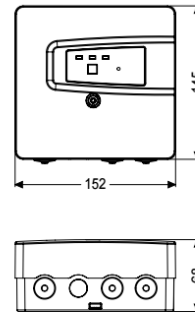

Alarmkast Basic met optische sonde

Artikel informatie

Artikel nr.: 20223
GTIN: 4026092079362
Korting groep: 20

Beschrijving

Alarmkast Basic met optische sonde voor niet-geleidende en geleidende vloeistoffen, en het detecteren en melden van overstromingen door defecten aan buisleidingen, kelderafvoeren of wasmachines.

Met optisch en akoestisch alarm, geïntegreerd batterijbuffer voor alarmmeldingen, bedrijfslogboek (dagboekfunctie) voor het uitlezen van eerdere bedrijfstoestanden, aansluitmogelijkheid voor extern alarm of later toe te voegen potentiaalvrij contact. Kabel tot 30 m verlengbaar.

Afmetingen

Netto gewicht:	1,27 kg
Bruto gewicht:	1,27 kg
Lengte verpakking:	152 mm
Breedte verpakking:	68 mm
Hoogte verpakking:	145 mm

Loopband

Aansluit type: Geaard 2-polig

Besturing

Beschermingsklasse besturingskast:	IP 54
Netfrequentie:	50 Hz
Bedrijfsspanning:	230 V
Aansluit type:	Geaard 2-polig
Kabellengte besturingskast:	5 m