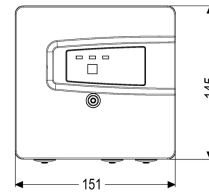

Alarmkast Basic met optische sonde van 10 m

Artikel informatie

Artikel nr.: 20224
GTIN: 4026092096192
Korting groep: 20

Beschrijving

Alarmkast Basic voor niet-geleidende en geleidende vloeistoffen, en het detecteren en melden van overstromingen door defecten aan buisleidingen, kelderafvoeren of wasmachines. Met optisch en akoestisch alarm, geïntegreerd batterijbuffer voor alarmmeldingen, bedrijfslogboek (dagboekfunctie) voor het uitlezen van eerdere bedrijfstoestanden, aansluitmogelijkheid voor extern alarm (art.nr. 20162) of later toe te voegen potentiaalvrij contact (art.nr. 80074). Inclusief spatbeschermingsset voor de optische sonde.

Kabel verlengbaar tot 30 m.

Algemene karakteristieken

Kabellengte: 10 m
ATEX: nee

Afmetingen

Netto gewicht: 1,5 kg
Bruto gewicht: 2,1 kg
Lengte verpakking: 360 mm
Breedte verpakking: 360 mm
Hoogte verpakking: 250 mm

Loopband

Aansluit type: Geaard 2-polig

Besturing