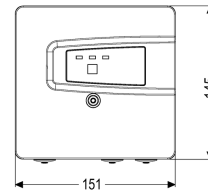

Alarmkast Basic met optische sonde van 10 m

Artikel informatie

Artikel nr.: 20224
GTIN: 4026092096192
Korting groep: 20

Beschrijving

Alarmkast Basic voor niet-geleidende en geleidende vloeistoffen, en het detecteren en melden van overstromingen door defecten aan buisleidingen, kelderafvoeren of wasmachines. Met optisch en akoestisch alarm, geïntegreerd batterijbuffer voor alarmmeldingen, bedrijfslogboek (dagboekfunctie) voor het uitlezen van eerdere bedrijfstoestanden, aansluitmogelijkheid voor extern alarm (art.nr. 20162) of later toe te voegen potentiaalvrij contact (art.nr. 80074). Inclusief spatbeschermingsset voor de optische sonde.

Kabel verlengbaar tot 30 m.

Algemene karakteristieken

Kabellengte: 10 m

Afmetingen

Netto gewicht: 1,5 kg

Bruto gewicht: 2,1 kg

Lengte verpakking: 360 mm

Breedte verpakking: 360 mm

Hoogte verpakking: 250 mm

Loopband

Aansluit type: Geaard 2-polig

Besturing

Beschermingsklasse besturingskast: IP 54