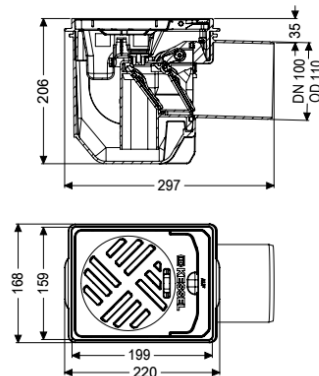

Kelderafvoer Drehfix DN 100, Rooster zwart, Type 5

Artikel informatie

Artikel nr.: 27301
GTIN: 4026092007815
Korting groep: 10

Voordelen

- Geïntegreerde terugstuwbeveiliging
- Eenvoudig en zonder gereedschap te onderhouden en reinigen

Beschrijving

De kelderafvoer voor fecaliënvrij afvalwater is uitgerust met twee mechanische kleppen die bij terugstuw automatisch sluiten. Een klep dient ook als handmatig vergrendelbare noodafsluiter.

Uitvoering

Inhoud slibvang:	ja
Noodvergrendeling:	ja
Afvoercapaciteit (l/s) bij 20 mmwk:	1,8
Mechanische terugstuwkleppen:	2

Algemene karakteristieken

Kleur:	zwart
Norm:	EN 1253
Nominale wijdte (DN):	100
Uitwendige diameter (DA):	110 mm
Soort afvalwater:	Fecaliënvrij afvalwater
Inbouwsituatie:	vloerinbouw
Afleveringstoestand:	Klaar voor installatie
Terugstuwbeveiliging:	Type 5

Afmetingen

Netto gewicht:	1,49 kg
Bruto gewicht:	1,51 kg
Uitsparingsmaat breedte:	190 mm
Uitsparingsmaat lengte:	320 mm