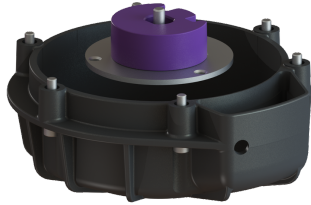

Messenvervangset KTP 1000 / SPZ 1000

Artikel informatie

Artikel nr.: 28075
GTIN: 4026092061923
Korting groep: 90

Beschrijving

Messenvervangset bestaande uit een mes, spiraalbehuizing, centreerdoorn, snijplaat, 3 schroeven met flens, zeskantbout, 6 cilinderkopschroeven, 3 getande borgringen

Algemene karakteristieken

ATEX: nee

Afmetingen

Netto gewicht:	0,69 kg
Bruto gewicht:	0,85 kg
Lengte verpakking:	247 mm
Breedte verpakking:	247 mm
Hoogte verpakking:	180 mm