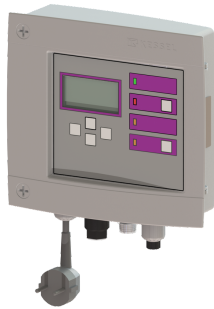

Besturingskast Comfort Mono, 230 V

Artikel informatie

Artikel nr.: 28731
GTIN: 4026092051313
Korting groep: 20

Beschrijving

Aansluitklaar besturingskast met optisch en akoestisch waarschuwingssysteem

Uitvoering

Soort installatie: Enkele eenheid

Algemene karakteristieken

Kleur: grijs

Afmetingen

Netto gewicht: 2,03 kg
Bruto gewicht: 2,4 kg
Lengte verpakking: 390 mm
Breedte verpakking: 190 mm
Hoogte verpakking: 310 mm