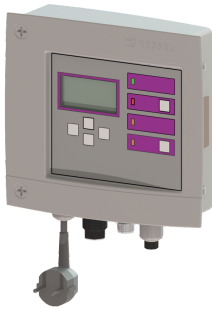

Besturingskast Comfort Mono, 230 V

Artikel informatie

Artikel nr.: 28731
GTIN: 4026092051313
Korting groep: 20

Beschrijving

Aansluitklaar besturingskast met optisch en akoestisch waarschuwingssysteem

Uitvoering

Soort installatie: Enkele eenheid

Algemene karakteristieken

Kleur: grijs

ATEX: nee

Afmetingen

Netto gewicht: 2,03 kg

Bruto gewicht: 2,4 kg

Lengte verpakking: 390 mm

Breedte verpakking: 190 mm

Hoogte verpakking: 310 mm

Besturing

Beschermingsklasse besturingskast: IP 54

Netfrequentie: 50 Hz

Bedrijfsspanning: 230 V

Kabellengte besturingskast: 1,4 m

Potentiaalvrij contact: optioneel