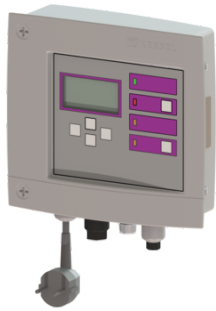

Besturingskast Comfort Mono 230V

Artikel informatie

Artikel nr.: 28731
GTIN: 4026092051313
Korting groep: 20

Beschrijving

Uitvoering	
Soort installatie:	Enkele eenheid
Algemene karakteristieken	
Kleur:	grijs
Afmetingen	
Netto gewicht:	2,03 kg
Bruto gewicht:	2,4 kg
Lengte verpakking:	390 mm
Breedte verpakking:	190 mm
Hoogte verpakking:	310 mm
Besturing	
Beschermingsklasse besturingskast:	IP 54
Netfrequentie:	50 Hz
Bedrijfsspanning:	230 V
Kabellengte besturingskast:	1,4 m
Potentiaalvrij contact:	optioneel
GSM-interface:	ja
USB-interface:	ja
Logboekfunctie:	ja
Meerregelige displayweergave:	ja
Batterijbuffer:	ja
Zelfdiagnosesysteem (ZDS):	ja
Vereiste zekering (kabelbescherming):	C 16 A