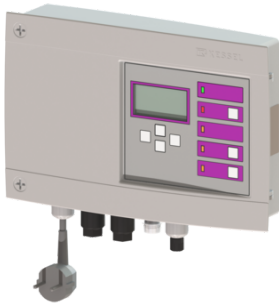

## Besturingskast Comfort Duo 230V

### Beschrijving

Uitvoering	
Soort installatie:	duopomp
Algemene karakteristieken	
Kleur:	grijs
Afmetingen	
Netto gewicht:	2,34 kg
Bruto gewicht:	2,71 kg
Lengte verpakking:	390 mm
Breedte verpakking:	190 mm
Hoogte verpakking:	310 mm
Besturing	
Beschermingsklasse besturingskast:	IP 54
Netfrequentie:	50 Hz
Bedrijfsspanning:	230 V
Kabellengte besturingskast:	1,4 m
Potentiaalvrij contact:	optioneel
GSM-interface:	ja
USB-interface:	ja
Logboekfunctie:	ja
Meerregelige displayweergave:	ja
Batterijbuffer:	ja
Zelfdiagnosesysteem (ZDS):	ja
Vereiste zekering (kabelbescherming):	C 16 A