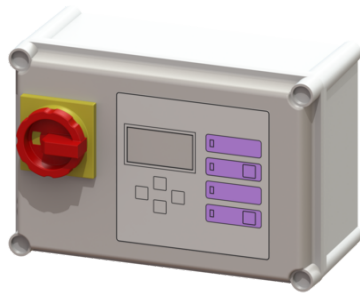

## Besturingskast Comfort 400 V, Aqualift Mono, 2,5 – 4,0 A

### Voordelen

- Zelfdiagnosesysteem (ZDS)
- Potentiaalvrij contact voor storing/alarm
- Herinneringsfunctie voor het volgende onderhoud

### Beschrijving

Besturingskast Comfort, geschikt voor enkele 400V-installaties. Gebruiksvriendelijke besturing via het menu op het scherm met meerdere regels. Met zelfdiagnosesysteem (ZDS) en herinneringsfunctie voor het volgende onderhoud. Weergave actuele meetwaarden. Functierelevante parameters kunnen eenvoudig worden ingesteld dankzij de geïntegreerde bedrijfsurenteller. Alarm- en storingsmeldingen kunnen optioneel via gsm worden doorgestuurd.

#### Algemene karakteristieken

Kleur: grijs  
Installatietype: Mono