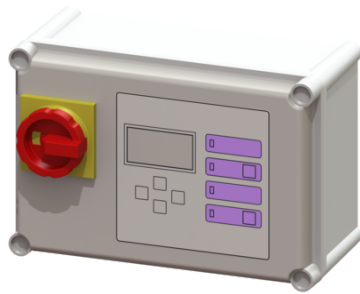

Besturingskast Comfort 400 V, Aqualift Mono, 4,0 – 6,3 A

Artikel informatie

Artikel nr.: 28756
GTIN: 4026092055014
Korting groep: 20

Voordelen

- Zelfdiagnosesysteem (ZDS)
- Potentiaalvrij contact voor storing/alarm
- Herinneringsfunctie voor het volgende onderhoud

Beschrijving

Besturingskast Comfort, geschikt voor enkele 400V-installaties. Gebruiksvriendelijke besturing via het menu op het scherm met meerdere regels. Met zelfdiagnosesysteem (ZDS) en herinneringsfunctie voor het volgende onderhoud. Weergave actuele meetwaarden. Functierelevante parameters kunnen eenvoudig worden ingesteld dankzij de geïntegreerde bedrijfsurenteller. Alarm- en storingsmeldingen kunnen optioneel via gsm worden doorgestuurd.

Uitvoering

Serie: ab 03/2010
Soort installatie: Enkele eenheid

Algemene karakteristieken

Kleur: grijs
Installatietype: Mono

Afmetingen

Netto gewicht: 2,47 kg
Bruto gewicht: 3,19 kg
Lengte verpakking: 330 mm
Breedte verpakking: 250 mm
Hoogte verpakking: 190 mm