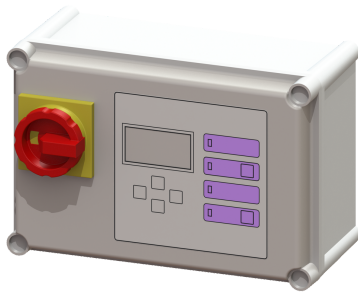

## Besturingskast Comfort 400 V, Aqualift Mono, 4,0 – 6,3 A

### Voordelen

- Zelfdiagnosesysteem (ZDS)
- Potentiaalvrij contact voor storing/alarm
- Herinneringsfunctie voor het volgende onderhoud

### Beschrijving

Besturingskast Comfort, geschikt voor enkele 400V-installaties. Gebruiksvriendelijke besturing via het menu op het scherm met meerdere regels. Met zelfdiagnosesysteem (ZDS) en herinneringsfunctie voor het volgende onderhoud. Weergave actuele meetwaarden. Functierelevante parameters kunnen eenvoudig worden ingesteld dankzij de geïntegreerde bedrijfsurenteller. Alarm- en storingsmeldingen kunnen optioneel via gsm worden doorgestuurd.

#### Algemene karakteristieken

Kleur: grijs  
Installatietype: Mono  
ATEX: nee