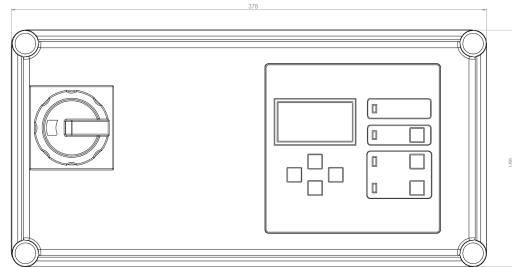

Besturingsk.: Comfort 400V 400 V, Aqualift Duo, 2 x 4,0 – 6,3 A

Artikel informatie

Artikel nr.: 28758
GTIN: 4026092055038
Korting groep: 20

Beschrijving

Besturingskast:

Voordelen

- Zelfdiagnosesysteem (ZDS)
- Potentiaalvrij contact voor storing/alarm
- Herinneringsfunctie voor het volgende onderhoud

Uitvoering

Serie:

Soort installatie:

ab 03/2010

duopomp

Algemene karakteristieken

Kleur:	grijs
Installatietype:	Duo
Afmetingen	
Netto gewicht:	3,17 kg
Bruto gewicht:	3,83 kg
Lengte verpakking:	400 mm
Breedte verpakking:	250 mm
Hoogte verpakking:	190 mm
Besturing	
Besturingskast:	Comfort
Motorbeveiligingsschakelaar:	ja
Beschermingsklasse besturingskast:	IP 54
Potentiaalvrij contact:	ja
GSM-interface:	ja
USB-interface:	nee
Logboekfunctie:	ja
Meerregelige displayweergave:	ja
Batterijbuffer:	ja
Zelfdiagnosesysteem (ZDS):	ja
Nominale stroomsterkte:	4 - 6,3 A