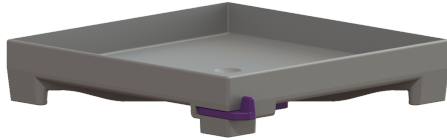

Rooster betegelbaar, Lock & Lift, ABS

Artikel informatie

Artikel nr.: 680224
GTIN: 4026092066836
Korting groep: 90

Beschrijving

Betegelbaar rooster voor badafvoeren

Algemene karakteristieken

Materiaal: ABS
ATEX: nee

Afmetingen

Netto gewicht: 0,07 kg
Bruto gewicht: 0,08 kg
Lengte verpakking: 200 mm
Breedte verpakking: 175 mm
Hoogte verpakking: 8 mm

Afdekkingskarakteristieken

Soort afdekking: betegelbare afdekplaat
Afdekkingsmateriaal: ABS
Afdekking kleur: zilvergrijs
Breedte Afdekking: 110 mm
Lengte Afdekking: 110 mm
Oppervlak: betegelbaar
Vergrendeling: Lock & Lift