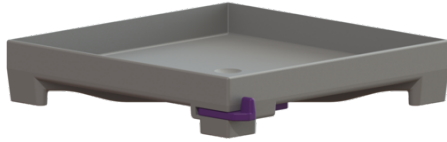

Rooster betegelbaar, Lock & Lift, ABS

Artikel informatie

Artikel nr.: 680224
GTIN: 4026092066836
Korting groep: 90

Beschrijving

Betegelbaar rooster voor badafvoeren

Algemene karakteristieken

Materiaal: ABS

Afmetingen

Netto gewicht: 0,07 kg
Bruto gewicht: 0,08 kg
Lengte verpakking: 200 mm
Breedte verpakking: 175 mm
Hoogte verpakking: 8 mm

Afdekkingskarakteristieken

Soort afdekking: betegelbare afdekplaat
Afdekkingsmateriaal: ABS
Afdekking kleur: zilvergrijs
Breedte Afdekking: 110 mm
Lengte Afdekking: 110 mm
Oppervlak: betegelbaar
Vergrendeling: Lock & Lift