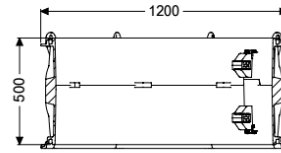

Verlengstuk 500 mm, voor schachtmodule LW 1000

Artikel informatie

Artikel nr.: 680371
GTIN: 4026092069264
Korting groep: 90

Beschrijving

Verlengstuk met klimhulp voor schachtmodule LW 1000

Algemene karakteristieken

Kleur: zwart
Materiaal: Kunststof

Afmetingen

Netto gewicht: 25,7 kg
Bruto gewicht: 44,2 kg
Lengte verpakking: 1200 mm
Breedte verpakking: 1200 mm
Hoogte verpakking: 677 mm