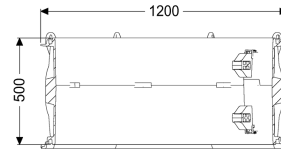

Verlengstuk 500 mm, voor schachtmodule LW 1000

Artikel informatie

Artikel nr.: 680371
GTIN: 4026092069264
Korting groep: 90

Beschrijving

Verlengstuk met klimhulp voor schachtmodule LW 1000

Algemene karakteristieken

Kleur: zwart
Materiaal: Kunststof

Afmetingen

Netto gewicht: 25,7 kg
Bruto gewicht: 44,2 kg
Lengte verpakking: 1200 mm
Breedte verpakking: 1200 mm
Hoogte verpakking: 677 mm