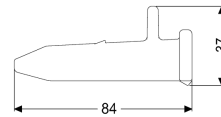

Set verbindingbouten 10 stuks

10X

Artikel informatie

Artikel nr.: 680373
GTIN: 4026092069288
Korting groep: 90

Beschrijving

verbindingbouten voor schachtmodule LW 1000

Algemene karakteristieken

Kleur: zwart
Materiaal: Kunststof

Afmetingen

Netto gewicht: 0,37 kg
Bruto gewicht: 0,43 kg
Lengte verpakking: 200 mm
Breedte verpakking: 100 mm
Hoogte verpakking: 100 mm