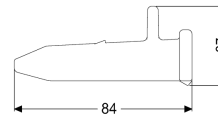

Set verbindingbouten 10 stuks

10X

Artikel informatie

Artikel nr.: 680373
GTIN: 4026092069288
Korting groep: 90

Beschrijving

verbindingbouten voor schachtmodule LW 1000

Algemene karakteristieken

Kleur:	zwart
Materiaal:	Kunststof
ATEX:	nee

Afmetingen

Netto gewicht:	0,37 kg
Bruto gewicht:	0,43 kg
Lengte verpakking:	200 mm
Breedte verpakking:	100 mm
Hoogte verpakking:	100 mm