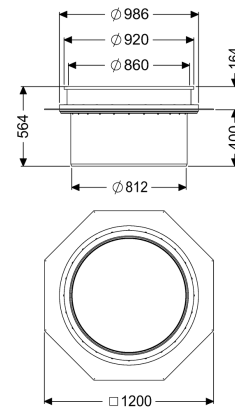

Waterdicht verlengstuk voor schachtmodule

Artikel informatie

Artikel nr.: 680378
GTIN: 4026092069332
Korting groep: 90

Beschrijving

Waterdicht verlengstuk met afdichtingsmat

Algemene karakteristieken

Kleur: zwart
Materiaal: Kunststof

Afmetingen

Netto gewicht: 25,79 kg
Bruto gewicht: 34,39 kg
Dagmaat (LW): 800 mm
Lengte verpakking: 1200 mm
Breedte verpakking: 825 mm
Hoogte verpakking: 564 mm