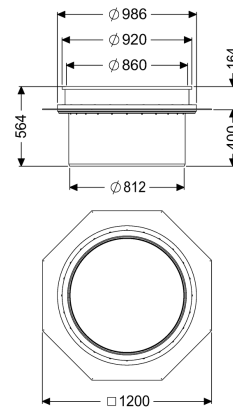

Waterdicht verlengstuk voor schachtmodule

Artikel informatie

Artikel nr.: 680378
GTIN: 4026092069332
Korting groep: 90

Beschrijving

Waterdicht verlengstuk met afdichtingsmat

Algemene karakteristieken

Kleur:	zwart
Materiaal:	Kunststof
ATEX:	nee

Afmetingen

Netto gewicht:	25,79 kg
Bruto gewicht:	34,39 kg
Dagmaat (LW):	800 mm
Lengte verpakking:	1200 mm
Breedte verpakking:	825 mm
Hoogte verpakking:	564 mm