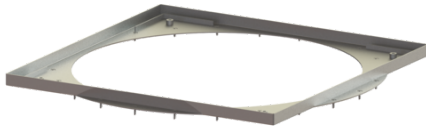

## Afdekplaat Frame, K 3, 24 schroeven, afdichting

### Beschrijving

Betegelbare afdekplaat incl. 24 schroeven en afdichting