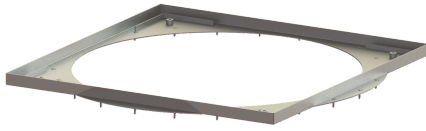

Afdekplaat Frame, K 3, 24 schroeven, afdichting

Artikel informatie

Artikel nr.: 680656
GTIN: 4026092081488
Korting groep: 90

Beschrijving

Betegelbare afdekplaat incl. 24 schroeven en afdichting

Algemene karakteristieken

Materiaal: rvs
ATEX: nee

Afmetingen

Netto gewicht: 8,9 kg
Bruto gewicht: 19,9 kg
Lengte verpakking: 1200 mm
Breedte verpakking: 1000 mm
Hoogte verpakking: 125 mm

Afdekkingskarakteristieken

Belastingsklasse: K 3 (EN 1253-1)