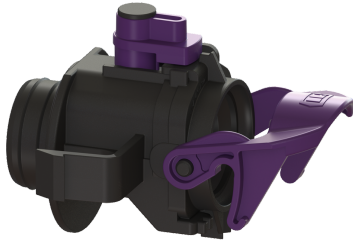

Kleppenbehuizing Mono, met pompkoppeling

Artikel informatie

Artikel nr.: 680761
GTIN: 4026092085103
Korting groep: 90

Beschrijving

Kleppenbehuizing voor Mono, inclusief afdichting, klep, pompkoppeling en draaisluiting.