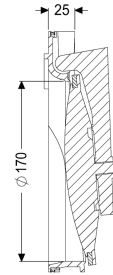

## Inschuifgedeelte DN 200, met afdichting en klep

### Beschrijving

Inschuifgedeelte met afdichting en klep

#### Algemene karakteristieken

Kleur:	zwart
Materiaal:	Kunststof
Nominale breedte (DN):	200

#### Afmetingen

Netto gewicht:	0,57 kg
Bruto gewicht:	0,74 kg
Lengte verpakking:	260 mm
Breedte verpakking:	205 mm
Hoogte verpakking:	180 mm