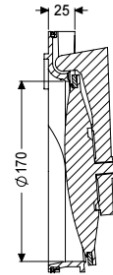

## Inschuifgedeelte DN 200, met afdichting en klep

### Beschrijving

Inschuifgedeelte met afdichting en klep

#### Algemene karakteristieken

Kleur:	zwart
Materiaal:	Kunststof
Nominale breedte (DN):	200

#### Afmetingen

Netto gewicht:	0,57 kg
Bruto gewicht:	0,74 kg
Lengte verpakking:	260 mm
Breedte verpakking:	205 mm
Hoogte verpakking:	180 mm