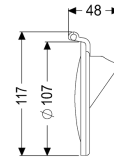

Terugstuwklep DN 100

Artikel informatie

Artikel nr.: 70231
GTIN: 4026092028230
Korting groep: 90

Beschrijving

Terugstuwklep met geïntegreerde afdichting

Uitvoering

Serie: ab 04/2005

Algemene karakteristieken

Kleur: paars
Materiaal: Kunststof
Nominale breedte (DN): 100
ATEX: nee

Afmetingen

Netto gewicht: 0,05 kg
Bruto gewicht: 0,11 kg
Lengte verpakking: 180 mm
Breedte verpakking: 115 mm
Hoogte verpakking: 92 mm