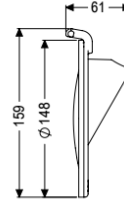

Klep uit kunststof Ø 125/160

Artikel informatie

Artikel nr.: 70232
GTIN: 4026092028247
Korting groep: 90

Beschrijving

Uitvoering

Serie: ab 04/2005

Algemene karakteristieken

Kleur: paars
Materiaal: Kunststof
Nominale breedte (DN): 125/150

Afmetingen

Netto gewicht: 0,12 kg
Bruto gewicht: 0,21 kg
Lengte verpakking: 215 mm
Breedte verpakking: 190 mm
Hoogte verpakking: 120 mm