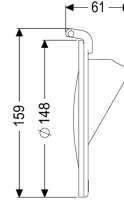

Terugstuwklep DN 125/150

Artikel informatie

Artikel nr.: 70232
GTIN: 4026092028247
Korting groep: 90

Beschrijving

Terugstuwklep met geïntegreerde afdichting

Uitvoering

Serie: ab 04/2005

Algemene karakteristieken

Kleur: paars
Materiaal: Kunststof
Nominale breedte (DN): 125/150
ATEX: nee

Afmetingen

Netto gewicht: 0,12 kg
Bruto gewicht: 0,21 kg
Lengte verpakking: 215 mm
Breedte verpakking: 190 mm
Hoogte verpakking: 120 mm