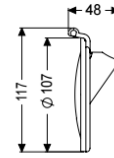

Terugstuwklep, DN90-100, Staufix/Control

Artikel informatie

Artikel nr.: 70233
GTIN: 4026092028254
Korting groep: 90

Beschrijving

Uitvoering

Serie: ab 04/2005
Rvs rattenklep: ja

Algemene karakteristieken

Kleur: paars
Materiaal: Kunststof
Nominale wijdte (DN): 100

Afmetingen

Netto gewicht: 0,1 kg
Bruto gewicht: 0,1 kg
Lengte verpakking: 115 mm
Breedte verpakking: 110 mm
Hoogte verpakking: 45 mm