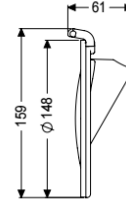

Terugstuwklep, DN125-150,Staufix/Control

Artikel informatie

Artikel nr.: 70234
GTIN: 4026092028261
Korting groep: 90

Beschrijving

Uitvoering

Serie: ab 04/2005
Rvs rattenklep : ja

Algemene karakteristieken

Kleur: paars
Materiaal: Kunststof
Nominale wijdte (DN): 125/150

Afmetingen

Netto gewicht: 0,17 kg
Bruto gewicht: 0,18 kg
Lengte verpakking: 160 mm
Breedte verpakking: 150 mm
Hoogte verpakking: 58 mm