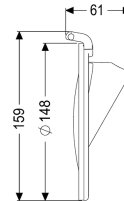

Terugstuwklep DN 125/150, met roestvrijstalen hulpstuk

Artikel informatie

Artikel nr.: 70234
GTIN: 4026092028261
Korting groep: 90

Beschrijving

Terugstuwklep met geïntegreerde afdichting en roestvrijstalen bevestiging als rattenbeveiliging

Uitvoering

Serie: ab 04/2005
Rvs rattenklep : ja

Algemene karakteristieken

Kleur: paars
Materiaal: Kunststof
Nominale breedte (DN): 125/150
ATEX: nee

Afmetingen

Netto gewicht: 0,17 kg
Bruto gewicht: 0,18 kg
Lengte verpakking: 160 mm
Breedte verpakking: 150 mm
Hoogte verpakking: 58 mm