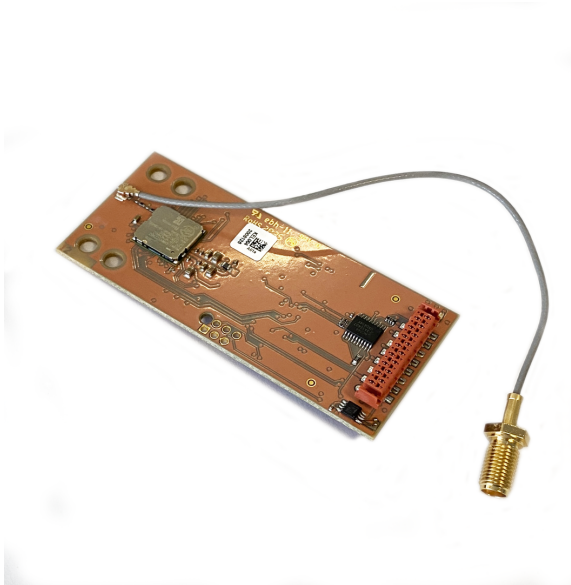

## Connect Pro module LTE v. besturingsk. m. Connect Pro interface

### Artikel informatie

Artikel nr.: 72300

GTIN: 4026092108154

Korting groep: 20

### Beschrijving

Voor montage in KESSEL-besturingskasten met Connect Pro-interface (FKA, Pumpfix, Ecolift en SonicControl voor vetafscheiders vanaf bouwjaar 2022).  
Meldingen doorgeven aan maximaal drie mobiele telefoons