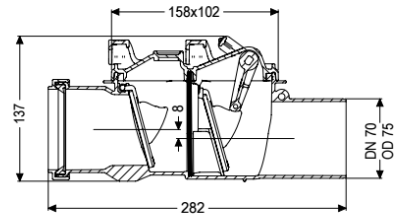

Terugstuwbeveiliging Staufix DN 70, Type 2

Artikel informatie

Artikel nr.: 73070
GTIN: 4026092039403
Korting groep: 10

Voordelen

- Ideaal voor renovaties: kan ook achteraf in bestaande leidingen worden ingebouwd
- Eenvoudig onderhoud en reiniging zonder gereedschap
- Corrosiebestendig

Uitvoering

Noodvergrendeling: ja
Mechanische terugstuwkleppen: 2

Algemene karakteristieken

Kleur: grijs
Norm: EN 13564
Nominale wijdte (DN): 70
Soort afvalwater: Fecaliënvrij afvalwater
Inbouwsituatie: vrijliggende riolering
Afleveringstoestand: Klaar voor installatie
Terugstuwbeveiliging: Type 2

Afmetingen

Netto gewicht: 0,46 kg
Bruto gewicht: 0,61 kg
Lengte: 282 mm
Breedte: 120 mm
Hoogte: 137 mm

Lengte verpakking: 284 mm
Breedte verpakking: 122 mm
Hoogte verpakking: 140 mm

Afdekkingskarakteristieken
Vergrendeling deksel: Eenhands sluiting