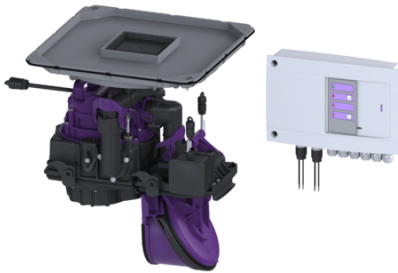

Ombouwset Pumpfix F Komfort

Artikel informatie

Artikel nr.: 80097
GTIN: 4026092048269
Korting groep: 30

Beschrijving

De ombouwset bestaat uit een pomp en een motorisch afsluitsysteem. De buis is standaard geopend. Bij terugstuw wordt het motorische afsluitsysteem automatisch gesloten. Tijdens de terugstuwfase verzorgt de pomp met geïntegreerd snijwerk de afwatering.

De installatie wordt aangestuurd met een gebruiksvriendelijke besturingskast, die optioneel via een potentiaalvrij contact in het gebouwbeheersysteem kan worden geïntegreerd of optioneel via gsm waarschuwingen en storingsmeldingen kan versturen.

Met de ombouwset kunnen de Staufix FKA, Staufix SWA en Controlfix worden omgebouwd naar terugstuwpompinstallatie Pumpfix F.

Algemene karakteristieken

Nominale breedte (DN):	100-200
Aanwijzing nominale breedte:	Hydrauliek conform DN 150
Soort afvalwater:	Fecaliëhoudend en fecaliëvrij afvalwater
Inbouwsituatie:	vrijliggende riolering
Toelating:	Z-53.2-388

Afmetingen

Netto gewicht:	16,57 kg
Bruto gewicht:	18,78 kg
Lengte verpakking:	79,5 mm
Breedte verpakking:	40 mm
Hoogte verpakking:	48 mm

Loopband

Pomp:	SPZ 1000
Aantal pompen:	1
Gewicht:	10 kg
Aansluit type:	Gecodeerde stekker
Nominale stroomsterkte:	5,2 A