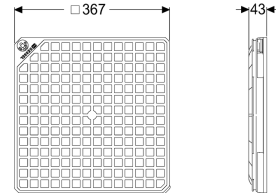

## Afdekplaat spatwaterdicht, zwart 366x366 mm

#### Afmetingen

|                     |         |
|---------------------|---------|
| Netto gewicht:      | 1,94 kg |
| Bruto gewicht:      | 2,1 kg  |
| Lengte verpakking:  | 924 mm  |
| Breedte verpakking: | 386 mm  |
| Hoogte verpakking:  | 5 mm    |

#### Afdekkingskarakteristieken

|                    |            |
|--------------------|------------|
| Soort afdekking:   | Afdekplaat |
| Breedte Afdekking: | 366 mm     |
| Lengte Afdekking:  | 366 mm     |