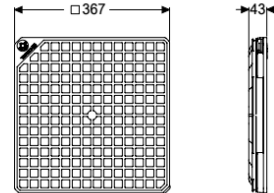

Afdekplaat spatwaterdicht, zwart 366x366 mm

Artikel informatie

Artikel nr.: 830050
GTIN: 4026092077269
Korting groep: 10

Beschrijving

Algemene karakteristieken

Kleur: zwart
Materiaal: Kunststof

Afmetingen

Netto gewicht: 1,94 kg
Bruto gewicht: 2,1 kg
Lengte verpakking: 924 mm
Breedte verpakking: 386 mm
Hoogte verpakking: 5 mm

Afdekkingskarakteristieken

Soort afdekking: Afdekplaat
Breedte Afdekking: 366 mm
Lengte Afdekking: 366 mm