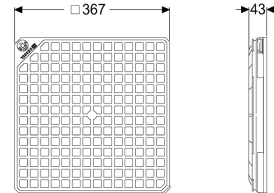

## Afdekplaat spatwaterdicht, zwart 366x366 mm

#### Afmetingen

Netto gewicht: 1,94 kg  
Bruto gewicht: 2,1 kg  
Lengte verpakking: 924 mm  
Breedte verpakking: 386 mm  
Hoogte verpakking: 5 mm

#### Afdekkingskarakteristieken

Soort afdekking: Afdekplaat  
Breedte Afdekking: 366 mm  
Lengte Afdekking: 366 mm