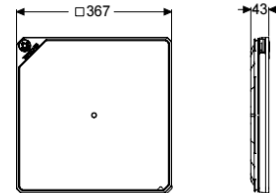

## Afdekplaat spatwaterdicht, betegelbaar

#### Afmetingen

Netto gewicht: 1,59 kg  
Bruto gewicht: 1,7 kg  
Lengte verpakking: 924 mm  
Breedte verpakking: 386 mm  
Hoogte verpakking: 20 mm

#### Afdekkingskarakteristieken

Uitvoering: waterwaterdicht  
Oppervlak: betegelbaar  
Tegeldikte max.: 16 mm