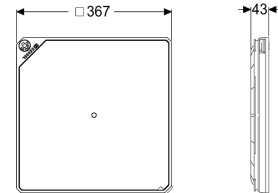

Afdekplaat spatwaterdicht, betegelbaar

Artikel informatie

Artikel nr.: 830052
GTIN: 4026092077276
Korting groep: 10

Beschrijving

Passend voor inbouw in de vloerplaat, inclusief afsluitrubber.

Algemene karakteristieken

Kleur: steengrijs
Materiaal: Kunststof

Afmetingen

Netto gewicht: 1,59 kg
Bruto gewicht: 1,7 kg
Lengte verpakking: 924 mm
Breedte verpakking: 386 mm
Hoogte verpakking: 20 mm

Afdekkingskarakteristieken

Uitvoering: waterwaterdicht
Oppervlak: betegelbaar
Tegeldikte max.: 16 mm