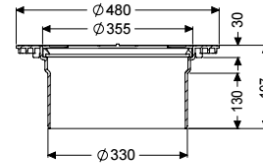

verlengstuk verdiepte inbouw, met flens

Artikel informatie

Artikel nr.: 830070
GTIN: 4026092076873
Korting groep: 10

Beschrijving

Verlengstuk voor verdiepte inbouw met flens, geschikt voor vloerinbouwinstallaties, inclusief afdichting, maximale verlenging 147 mm. Bij verdiepte inbouw moet rekening worden gehouden met het onderhoudsgemak.

Uitvoering	
Afdichting:	Afdichting
Algemene karakteristieken	
Kleur:	zwart
Materiaal:	Kunststof
Afmetingen	
Netto gewicht:	2,3 kg
Bruto gewicht:	4 kg
Diameter:	480 mm
Lengte verpakking:	590 mm
Breedte verpakking:	590 mm
Hoogte verpakking:	234 mm