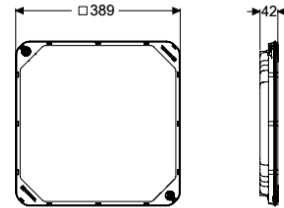

Afdekplaat

Artikel informatie

Artikel nr.: 83052
GTIN: 4026092002810
Korting groep: 30

Beschrijving

Uitvoering

Afdichting: ja

Algemene karakteristieken

Kleur: steengrijs

Materiaal: Kunststof

Afmetingen

Netto gewicht: 1,6 kg

Bruto gewicht: 1,76 kg

Lengte verpakking: 397 mm

Breedte verpakking: 386 mm

Hoogte verpakking: 50 mm

Afdekkingskarakteristieken

Uitvoering: waterwaterdicht

Soort afdekking: betegelbare afdekplaat

Oppervlak: betegelbaar

Belastingsklasse: A 15 (EN 124) / L 15 (EN 1253-1)

Tegeldikte max.: 16 mm

Stankslot: nee