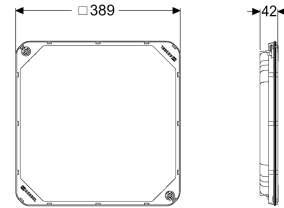

Afdekplaat betegelbaar, spatwaterdicht, 384x384 mm

Artikel informatie

Artikel nr.: 83052
GTIN: 4026092002810
Korting groep: 30

Beschrijving

Afdekplaat voor terugstuwbeveiligingen en opvoerinstallaties met telescopisch opzetstuk voor vloerinbouw

Uitvoering

Afdichting: ja

Algemene karakteristieken

Kleur: steengrijs
Materiaal: Kunststof
Stankslot: nee

Afmetingen

Netto gewicht: 1,6 kg
Bruto gewicht: 1,76 kg
Lengte verpakking: 397 mm
Breedte verpakking: 386 mm
Hoogte verpakking: 50 mm

Afdekkingskarakteristieken

Uitvoering: waterwaterdicht
Soort afdekking: betegelbare afdekplaat
Oppervlak: betegelbaar
Belastingsklasse: A 15 (EN 124) / L 15 (EN 1253-1)
Tegeldikte max.: 16 mm