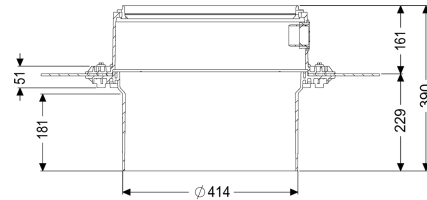

verlengstuk H: 360 mm, met centrale flens

Artikel informatie

Artikel nr.: 83075
GTIN: 4026092069141
Korting groep: 30

Beschrijving

Verlengstuk met centrale flens voor inbouw in waterdicht beton, geschikt voor vloerinbouwinstallaties.

De set (volledig gemonteerd) bestaat uit een verlengstuk (H: 800 mm), afdichting en bouwfaseafdekking. tegenflens, schroeven, afsluitbaan van elastomeer (d:

Uitvoering

Afdichting: Afdichting

Algemene karakteristieken

Kleur: zwart
Materiaal: Kunststof

Afmetingen

Netto gewicht: 8,8 kg
Bruto gewicht: 10,97 kg
Diameter: 458 mm
Dagmaat (LW): 400 mm
Lengte verpakking: 710 mm
Breedte verpakking: 710 mm
Hoogte verpakking: 405 mm