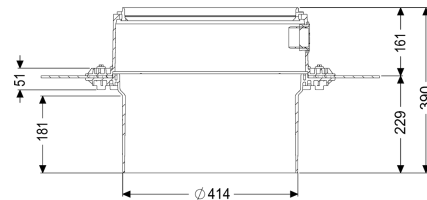

verlengstuk H: 360 mm, met centrale flens

Artikel informatie

Artikel nr.: 83075
GTIN: 4026092069141
Korting groep: 30

Beschrijving

Verlengstuk met centrale flens voor inbouw in waterdicht beton, geschikt voor vloerinbouwinstallaties.

De set (volledig gemonteerd) bestaat uit een verlengstuk (l: 800 mm), afdichting en bouwfaseafdekking. tegenflens, schroeven, afsluitbaan van elastomeer (d: 10 mm).

Uitvoering

Afdichting: Afdichting

Algemene karakteristieken

Kleur: zwart
Materiaal: Kunststof
ATEX: nee

Afmetingen

Netto gewicht: 8,8 kg
Bruto gewicht: 10,97 kg
Diameter: 458 mm
Dagmaat (LW): 400 mm
Lengte verpakking: 710 mm
Breedte verpakking: 710 mm
Hoogte verpakking: 405 mm