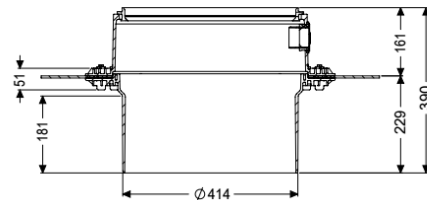

verlengstuk H: 360 mm, met centrale flens

Artikel informatie

Artikel nr.: 83075
GTIN: 4026092069141
Korting groep: 30

Beschrijving

Verlengstuk met centrale flens voor inbouw in waterdicht beton, geschikt voor vloerinbouwinstallaties.

De set (volledig gemonteerd) bestaat uit een verlengstuk (H: 800 mm), afdichting en bouwfaseafdekking. tegenflens, schroeven, afsluitbaan van elastomeer (d:

Uitvoering

Afdichting: Afdichting

Algemene karakteristieken

Kleur: zwart
Materiaal: Kunststof

Afmetingen

Netto gewicht: 8,8 kg
Bruto gewicht: 10,97 kg
Diameter: 458 mm
Dagmaat (LW): 400 mm
Lengte verpakking: 710 mm
Breedte verpakking: 710 mm
Hoogte verpakking: 405 mm