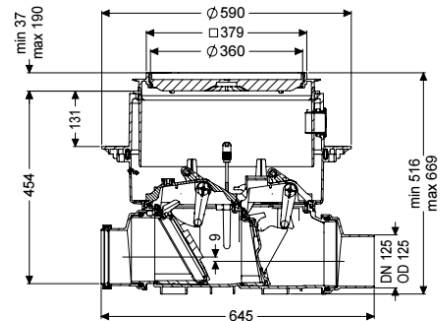

Terugstuwautomaat Staufix FKA DN 125, Vloerplaat, betegelbaar

Artikel informatie

Artikel nr.: 84125X
 GTIN: 4026092046456
 Korting groep: 30

Voordelen

- Veilig motorisch afsluitsysteem met optische sonde
- Snel en eenvoudig onderhoud zonder gereedschap
- Verkrijgbaar als complete of modulaire set

Uitvoering

Noodvergrendeling:	ja
Beschermingsklasse sonde:	IP 68 (3 m/48 h)
Motorische terugstuwkleppen:	1
Mechanische terugstuwkleppen:	1

Algemene karakteristieken

Kleur:	zwart
Norm:	EN 13564
Nominale breedte (DN):	125
Uitwendige diameter (DA):	125 mm
Soort afvalwater:	Fecaliënhoudend afvalwater
Inbouwsituatie:	vloerbouw

Afleveringstoestand:	Voorgemonteerd voor bouwzijdige montage (sensoren en de besturingskast bouwzijdig aan te sluiten)
Terugstuwbeveiliging:	Type 3
Type motor:	KSM 140
Beschermingsklasse motor:	IP 68 (3 m/48 h)
Kabellengte:	5 m
Afmetingen	
Netto gewicht:	17 kg
Bruto gewicht:	20,9 kg
Grondwaterdichtheid vanaf bodem:	3000 mm
Uitsparingsmaat breedte:	750 mm
Uitsparingsmaat lengte:	750 mm
Afschot:	9 mm
Inbouwdiepte:	516 - 669 mm
Soort hoogteverstelling:	telescopisch opzetstuk
Lengte:	645 mm
Breedte:	590 mm
Lengte verpakking:	785 mm
Breedte verpakking:	615 mm
Hoogte verpakking:	550 mm
Reservoir/basiselement	
Uitvoering aansluiting:	inclusief spie en mof
Afdekkingskarakteristieken	
Soort afdekking:	betegelbare afdekplaat
Afdekkingsmateriaal:	Kunststof
Breedte Afdekking:	366 mm
Lengte Afdekking:	366 mm
Vergrendeling:	Lock & Lift
Belastingsklasse:	K 3 (EN 1253-1)
Dichtheid:	spatwaterdicht
Tegeldikte max.:	16 mm
Besturing	
Besturingskast:	Comfort
Alarmgever:	optische sonde
Instrument niveauregeling:	Optische sonde
Soort niveauregeling:	optisch
Beschermingsklasse besturingskast:	IP 54
Netfrequentie:	50 Hz
Bedrijfsspanning:	230 V
Kabellengte besturingskast:	1,4 m
Potentiaalvrij contact:	optioneel
GSM-interface:	ja
USB-interface:	ja
Logboekfunctie:	ja
Meerregelige displayweergave:	ja