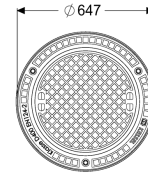

LÖVM Deksel uit GG Kl. D geschroefd

Artikel informatie

Artikel nr.: 860136
GTIN: 4026092007495
Korting groep: 60

Beschrijving

Algemene karakteristieken

Kleur:	zwart
Materiaal:	Gietijzer
ATEX:	nee

Afmetingen

Netto gewicht:	81 kg
Bruto gewicht:	85 kg
Lengte verpakking:	700 mm
Breedte verpakking:	800 mm
Hoogte verpakking:	250 mm

Afdekkingskarakteristieken

Vergrendeling:	geschroefd
----------------	------------