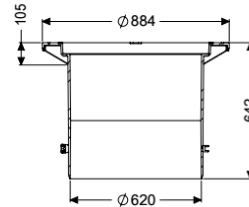

LÖVM Opzetstuk

Artikel informatie

Artikel nr.: 860141
GTIN: 4026092035061
Korting groep: 60

Beschrijving

Afmetingen	
Netto gewicht:	18 kg
Bruto gewicht:	23 kg
Breedte:	875 mm
Hoogte:	636 mm
Lengte verpakking:	700 mm
Breedte verpakking:	800 mm
Hoogte verpakking:	840 mm