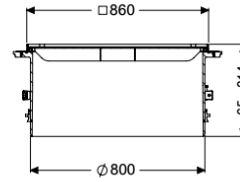

Opzetstuk met afdekplaat LW 800, klasse 3, betegelbaar

Artikel informatie

Artikel nr.: 8740175
GTIN: 4026092070413
Korting groep: 60

Beschrijving

Traploos in hoogte verstelbaar opzetstuk voor schacht LW 1000, bestaande uit een afdekplaat, afdichtingen en verbindingsspieën

Algemene karakteristieken

Kleur: zwart
Materiaal: Kunststof

Afmetingen

Netto gewicht: 68,5 kg
Bruto gewicht: 85 kg
Dagmaat (LW): 800 mm
Verstelbereik: 65 - 314
Lengte verpakking: 1200 mm
Breedte verpakking: 1200 mm
Hoogte verpakking: 2200 mm

Afdekkingskarakteristieken

Uitvoering: waterwaterdicht
Oppervlak: betegelbaar
Vergrendeling: geschroefd
Belastingsklasse: K 3 (EN 1253-1)