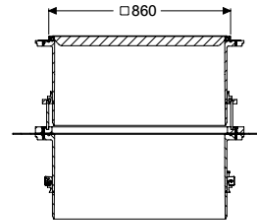

Opzetstuk met afdekplaat LW 800, Kl. A/L15 met waterdichte flens

Artikel informatie

Artikel nr.: 8740178
GTIN: 4026092070444
Korting groep: 60

Beschrijving

Traploos in hoogte verstelbaar opzetstuk voor schacht LW 1000, bestaande uit een afdekplaat, afdichtingen en verbindingsspieën

Uitvoering

Waterdichte flens: ja

Algemene karakteristieken

Kleur: zwart
Materiaal: Kunststof
Inbouwsituatie: vloerinbouw

Afmetingen

Netto gewicht: 94,5 kg
Bruto gewicht: 111 kg
Dagmaat (LW): 800 mm
Verstelbereik: 267 - 516
Lengte verpakking: 2400 mm
Breedte verpakking: 1200 mm
Hoogte verpakking: 2200 mm

Afdekkingskarakteristieken

Uitvoering: waterwaterdicht
Soort afdekking: Afdekplaat vierkant
Breedte Afdekking: 860 mm
Lengte Afdekking: 860 mm

Oppervlak:
Vergrendeling:
Belastingsklasse:

rvs geribbeld
geschroefd
A 15 (EN 124) / L 15 (EN 1253-1)