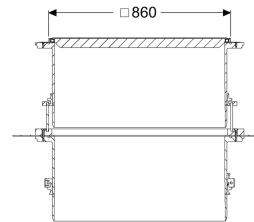

Opzetstuk met afdekplaat LW 800, Kl. A/L15 met waterdichte flens

Artikel informatie

Artikel nr.: 8740178
GTIN: 4026092070444
Korting groep: 60

Beschrijving

Traploos in hoogte verstelbaar opzetstuk voor schacht LW 1000, bestaande uit een afdekplaat, afdichtingen en verbindingsspieën

Uitvoering

Waterdichte flens: ja

Algemene karakteristieken

Kleur: zwart
Materiaal: Kunststof
Inbouwsituatie: vloerinbouw

Afmetingen

Netto gewicht: 94,5 kg
Bruto gewicht: 111 kg
Dagmaat (LW): 800 mm
Verstelbereik: 267 - 516
Lengte verpakking: 2400 mm
Breedte verpakking: 1200 mm
Hoogte verpakking: 2200 mm

Afdekkingskarakteristieken

Uitvoering: waterwaterdicht
Soort afdekking: Afdekplaat vierkant
Breedte Afdekking: 860 mm
Lengte Afdekking: 860 mm

Oppervlak:
Vergrendeling:
Belastingsklasse:

rvs geribbeld
geschroefd
A 15 (EN 124) / L 15 (EN 1253-1)