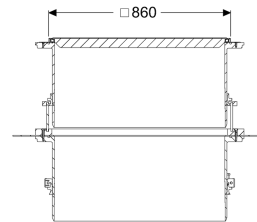

## Opzetstuk met afdekplaat LW 800, Kl. A/L15 met waterdichte flens

### Beschrijving

Traploos in hoogte verstelbaar opzetstuk voor schacht LW 1000, bestaande uit een afdekplaat, afdichtingen en verbindingsspieën

#### Afmetingen

Netto gewicht: 94,5 kg  
Bruto gewicht: 111 kg  
Dagmaat (LW): 800 mm  
Verstelbereik: 267 - 516  
Lengte verpakking: 2400 mm  
Breedte verpakking: 1200 mm  
Hoogte verpakking: 2200 mm

#### Afdekkingskarakteristieken

Uitvoering: waterwaterdicht  
Soort afdekking: Afdekplaat vierkant  
Breedte Afdekking: 860 mm  
Lengte Afdekking: 860 mm

Oppervlak:  
Vergrendeling:  
Belastingsklasse:

rvs geribbeld  
geschroefd  
A 15 (EN 124) / L 15 (EN 1253-1)