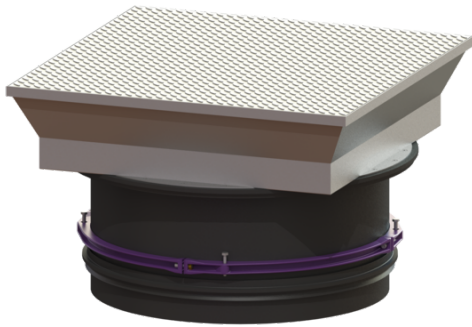

Opzetstuk met afdekplaat LW 800, belastingsklasse B

Artikel informatie

Artikel nr.: 8740179
GTIN: 4026092070451
Korting groep: 60

Beschrijving

Traploos in hoogte verstelbaar opzetstuk voor schacht LW 1000, bestaande uit een afdekking waar de betonvloer omheen kan worden gestort, met binnenliggende scharnieren, vorst- en weerbestendige afdichting rondom, gasveer om het openen te vergemakkelijken en automatisch vergrendelingsysteem. Passend bij een conus met toegang van 800 mm.

Algemene karakteristieken

Kleur: zwart
Materiaal: Kunststof

Afmetingen

Netto gewicht: 132,37 kg
Bruto gewicht: 150,1 kg
Dagmaat (LW): 800 mm
Verstelbereik: 274 - 523
Lengte verpakking: 1200 mm
Breedte verpakking: 1200 mm
Hoogte verpakking: 2200 mm

Afdekkingskarakteristieken

Uitvoering: waterwaterdicht
Oppervlak: rvs
Vergrendeling: geschroefd
Belastingsklasse: B 125 (EN 124)