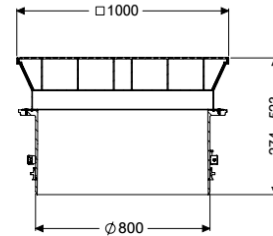

Opzetstuk met afdekplaat LW 800, belastingsklasse B

Artikel informatie

Artikel nr.: 8740179
GTIN: 4026092070451
Korting groep: 60

Beschrijving

Traploos in hoogte verstelbaar opzetstuk voor schacht LW 1000, bestaande uit een afdekking waar de betonvloer omheen kan worden gestort, met binnenliggende scharnieren, vorst- en weerbestendige afdichting rondom, gasveer om het openen te vergemakkelijken en automatisch vergrendelingsysteem. Passend bij een conus met toegang van 800 mm.

Algemene karakteristieken

Kleur: zwart
Materiaal: Kunststof

Afmetingen

Netto gewicht: 132,37 kg
Bruto gewicht: 150,1 kg
Dagmaat (LW): 800 mm
Verstelbereik: 274 - 523
Lengte verpakking: 1200 mm
Breedte verpakking: 1200 mm
Hoogte verpakking: 2200 mm

Afdekkingskarakteristieken

Uitvoering: waterwaterdicht
Oppervlak: rvs
Vergrendeling: geschroefd
Belastingsklasse: B 125 (EN 124)