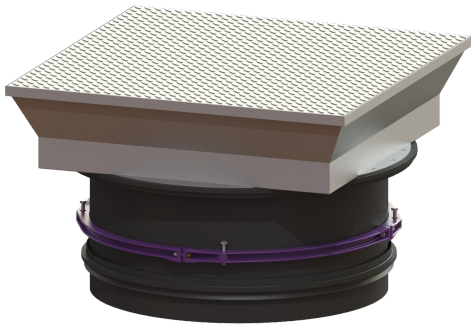

## Opzetstuk Afdekplaat, hoek, LW 800, klasse D

### Beschrijving

Traploos in hoogte verstelbaar opzetstuk voor schacht LW 1000, bestaande uit een beloopbare afdekking waar de betonvloer omheen kan worden gestort, met binnenliggende scharnieren, vorst- en weerbestendige afdichting rondom, gasveer om het openen te vergemakkelijken en automatisch vergrendelingsysteem. Op de inbouwlocatie moet een betonnen ring rondom de installatie worden gemaakt. Passend bij een conus met toegang van 800 mm.

#### Algemene karakteristieken

Kleur: zwart  
Materiaal: Kunststof

#### Afdekkingskarakteristieken

Uitvoering: waterwaterdicht  
Oppervlak: rvs  
Vergrendeling: geschroefd  
Belastingsklasse: D 400 (EN 124)