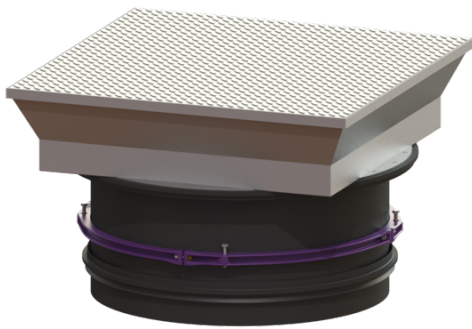

## Opzetstuk Afdekplaat, hoek, LW 800, klasse D

### Beschrijving

Traploos in hoogte verstelbaar opzetstuk voor schacht LW 1000, bestaande uit een beloopbare afdekking waar de betonvloer omheen kan worden gestort, met binnenliggende scharnieren, vorst- en weerbestendige afdichting rondom, gasveer om het openen te vergemakkelijken en automatisch vergrendelingsysteem. Op de inbouwlocatie moet een betonnen ring rondom de installatie worden gemaakt. Passend bij een conus met toegang van 800 mm.

#### Algemene karakteristieken

Kleur: zwart  
Materiaal: Kunststof

#### Afdekkingskarakteristieken

Uitvoering: waterwaterdicht  
Oppervlak: rvs  
Vergrendeling: geschroefd  
Belastingsklasse: D 400 (EN 124)