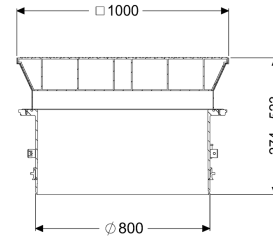

## Opzetstuk Afdekplaat, hoek, LW 800, klasse D

### Beschrijving

Traploos in hoogte verstelbaar opzetstuk voor schacht LW 1000, bestaande uit een beloopbare afdekking waar de betonvloer omheen kan worden gestort, met binnenliggende scharnieren, vorst- en weerbestendige afdichting rondom, gasveer om het openen te vergemakkelijken en automatisch vergrendelingsysteem. Op de inbouwlocatie moet een betonnen ring rondom de installatie worden gemaakt. Passend bij een conus met toegang van 800 mm.

#### Afmetingen

Netto gewicht: 152,37 kg  
Bruto gewicht: 170,1 kg  
Dagmaat (LW): 800 mm  
Verstelbereik: 274 - 523  
Lengte verpakking: 1200 mm  
Breedte verpakking: 1200 mm  
Hoogte verpakking: 2200 mm