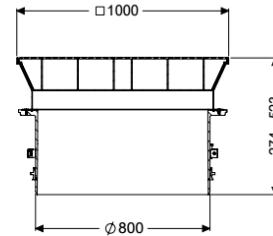

## Opzetstuk Afdekplaat, hoek, LW 800, klasse D

### Beschrijving

Traploos in hoogte verstelbaar opzetstuk voor schacht LW 1000, bestaande uit een beloopbare afdekking waar de betonvloer omheen kan worden gestort, met binnenliggende scharnieren, vorst- en weerbestendige afdichting rondom, gasveer om het openen te vergemakkelijken en automatisch vergrendelingsysteem. Op de inbouwlocatie moet een betonnen ring rondom de installatie worden gemaakt. Passend bij een conus met toegang van 800 mm.

#### Afmetingen

Netto gewicht: 152,37 kg  
Bruto gewicht: 170,1 kg  
Dagmaat (LW): 800 mm  
Verstelbereik: 274 - 523  
Lengte verpakking: 1200 mm  
Breedte verpakking: 1200 mm  
Hoogte verpakking: 2200 mm