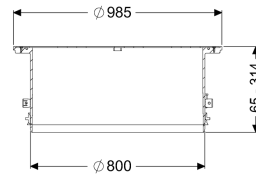

Opzetstuk met afdekplaat LW 800, belastingsklasse 3

Artikel informatie

Artikel nr.: 8740181
GTIN: 4026092075609
Korting groep: 60

Beschrijving

Traploos in hoogte verstelbaar opzetstuk voor schacht LW 1000, bestaande uit een afdekplaat, afdichtingen en verbindingsspieën

Algemene karakteristieken

Kleur: zwart
Materiaal: Kunststof

Afmetingen

Netto gewicht: 46 kg
Bruto gewicht: 62 kg
Diameter: 986 mm
Dagmaat (LW): 800 mm
Verstelbereik: 35 - 284
Lengte verpakking: 1200 mm
Breedte verpakking: 1200 mm
Hoogte verpakking: 130 mm

Afdekkingskarakteristieken

Uitvoering: waterwaterdicht
Oppervlak: rvs geribbeld
Vergrendeling: geschroefd
Belastingsklasse: K 3 (EN 1253-1)