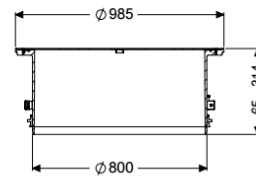

Opzetstuk met afdekplaat LW 800, belastingsklasse 3

Artikel informatie

Artikel nr.: 8740181
GTIN: 4026092075609
Korting groep: 60

Beschrijving

Traploos in hoogte verstelbaar opzetstuk voor schacht LW 1000, bestaande uit een afdekplaat, afdichtingen en verbindingsspieën

Algemene karakteristieken

Kleur: zwart
Materiaal: Kunststof

Afmetingen

Netto gewicht: 46 kg
Bruto gewicht: 62 kg
Diameter: 986 mm
Dagmaat (LW): 800 mm
Verstelbereik: 35 - 284
Lengte verpakking: 1200 mm
Breedte verpakking: 1200 mm
Hoogte verpakking: 130 mm

Afdekkingskarakteristieken

Uitvoering: waterwaterdicht
Oppervlak: rvs geribbeld
Vergrendeling: geschroefd
Belastingsklasse: K 3 (EN 1253-1)