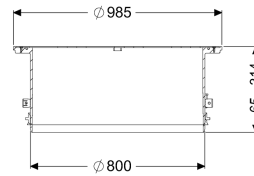

Opzetstuk met afdekplaat LW 800, belastingsklasse 3

Artikel informatie

Artikel nr.: 8740181
GTIN: 4026092075609
Korting groep: 60

Beschrijving

Traploos in hoogte verstelbaar opzetstuk voor schacht LW 1000, bestaande uit een afdekplaat, afdichtingen en verbindingsspieën

Algemene karakteristieken

Kleur: zwart
Materiaal: Kunststof

Afmetingen

Netto gewicht: 46 kg
Bruto gewicht: 62 kg
Diameter: 986 mm
Dagmaat (LW): 800 mm
Verstelbereik: 35 - 284
Lengte verpakking: 1200 mm
Breedte verpakking: 1200 mm
Hoogte verpakking: 130 mm

Afdekkingskarakteristieken

Uitvoering: waterwaterdicht
Oppervlak: rvs geribbeld
Vergrendeling: geschroefd
Belastingsklasse: K 3 (EN 1253-1)