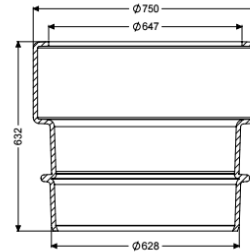

verlengstuk d: 600 mm, Verhoging 500 mm

Artikel informatie

Artikel nr.: 917460
GTIN: 4026092073285
Korting groep: 60

Beschrijving

Verlengstuk voor reservoirs met opening LW 600 in het koepelgedeelte voor aardinbouw, inclusief afdichting en afdichtingsvet. Geschikt voor verbinding met opzetstukken van kunststof LW 600, verlengstuk kan 190 mm worden ingekort, het opzetstuk kan maximaal 250 mm in het verlengstuk worden geschoven.

Verhogingshoogte: 500 mm

Algemene karakteristieken

Kleur: zwart
Materiaal: Kunststof

Afmetingen

Netto gewicht: 22 kg
Bruto gewicht: 27 kg
Diameter: 750 mm
Dagmaat (LW): 600 mm
Lengte verpakking: 900 mm
Breedte verpakking: 900 mm
Hoogte verpakking: 755 mm