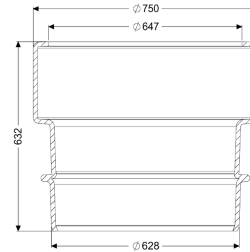

## verlengstuk d: 600 mm, Verhoging 500 mm

### Beschrijving

Verlengstuk voor reservoirs met opening LW 600 in het koepelgedeelte voor aardinbouw, inclusief afdichting en afdichtingsvet. Geschikt voor verbinding met opzetstukken van kunststof LW 600, verlengstuk kan 190 mm worden ingekort, het opzetstuk kan maximaal 250 mm in het verlengstuk worden geschoven.

Verhogingshoogte: 500 mm

#### Afmetingen

Netto gewicht: 22 kg  
Bruto gewicht: 27 kg  
Diameter: 750 mm  
Dagmaat (LW): 600 mm  
Lengte verpakking: 900 mm  
Breedte verpakking: 900 mm  
Hoogte verpakking: 755 mm