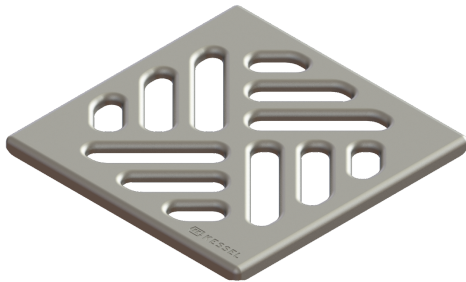

Sleufrooster 95 x 95 mm, rvs

Artikel informatie

Artikel nr.: 27151
GTIN: 4026092000212
Korting groep: 10

Beschrijving

Sleufrooster voor badafvoeren, geschikt voor art.nr. 47901

Algemene karakteristieken

Materiaal: rvs 14301
ATEX: nee

Afmetingen

Netto gewicht: 0,08 kg
Bruto gewicht: 0,08 kg
Lengte verpakking: 95 mm
Breedte verpakking: 95 mm
Hoogte verpakking: 5 mm

Afdekkingskarakteristieken

Soort afdekking: Sleufrooster
Afdekkingsmateriaal: rvs 14301
Breedte Afdekking: 95 mm
Lengte Afdekking: 95 mm
Vergrendeling: onvergrendeld
Belastingsklasse: K 3 (EN 1253-1)
Roosterkleur: zilver