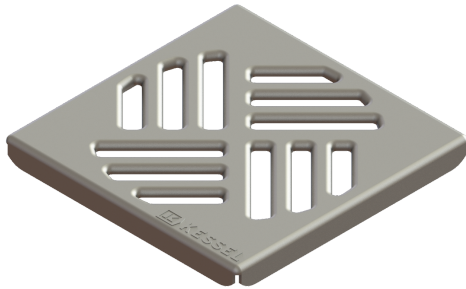

## Sleufrooster 138 x 138 mm, rvs

### Beschrijving

Sleufrooster voor badafvoeren

#### Algemene karakteristieken

Materiaal: rvs 14301  
ATEX: nee

#### Afdekkingskarakteristieken

Soort afdekking: Sleufrooster  
Afdekkingsmateriaal: rvs 14301  
Breedte Afdekking: 138 mm  
Lengte Afdekking: 138 mm  
Vergrendeling: onvergrendeld  
Belastingsklasse: K 3 (EN 1253-1)  
Roosterkleur: zilver