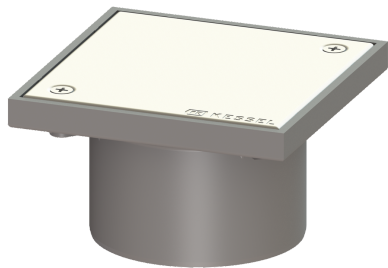

Opzetstuk met geschr. deksel, 150x150mm

Artikel informatie

Artikel nr.: 27191G
GTIN: 4026092054932
Korting groep: 10

Beschrijving

Uitvoering	
Systeem:	100
Algemene karakteristieken	
ATEX:	nee
Afmetingen	
Netto gewicht:	0,45 kg
Bruto gewicht:	0,45 kg
Hoogte:	93 mm
Lengte verpakking:	150 mm
Breedte verpakking:	150 mm
Hoogte verpakking:	90 mm
Afdekkingskarakteristieken	
Soort afdekking:	gesloten afdekplaat
Afdekkingsmateriaal:	rvs 14301
Afdekking kleur:	zilver
Hoogte Afdekking:	17 mm
Oppervlak:	Gepolijst rvs
Framemateriaal:	ABS
Vergrendeling:	geschroefd
Belastingsklasse:	K 3 (EN 1253-1)
Framebreedte:	150 mm
Framelengte:	150 mm
Form opzetstuk:	hoekig
Materiaal opzetstuk:	ABS