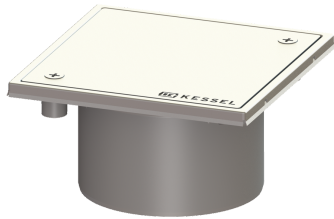

Opzetstuk systeem 100

Artikel informatie

Artikel nr.: 27196G
GTIN: 4026092054963
Korting groep: 70

Beschrijving

Uitvoering	
Systeem:	100
Algemene karakteristieken	
ATEX:	nee
Afmetingen	
Netto gewicht:	0,72 kg
Bruto gewicht:	0,79 kg
Hoogte:	93 mm
Lengte verpakking:	150 mm
Breedte verpakking:	150 mm
Hoogte verpakking:	80 mm
Afdekkingskarakteristieken	
Soort afdekking:	gesloten afdekplaat
Afdekkingsmateriaal:	rvs 14301
Afdekking kleur:	zilver
Hoogte Afdekking:	17 mm
Oppervlak:	Gepolijst rvs
Framemateriaal:	rvs 14301
Vergrendeling:	geschroefd
Belastingsklasse:	L 15 (EN 1253-1)
Framebreedte:	150 mm
Framelengte:	150 mm
Form opzetstuk:	hoekig
Materiaal opzetstuk:	ABS