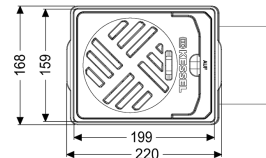

Kelderafvoer Drehfix DN 100, Rooster zwart, Type 5

Artikel informatie

Artikel nr.: 27301
GTIN: 4026092007815
Korting groep: 10

Voordelen

- Geïntegreerde terugstuwbeveiliging
- Eenvoudig en zonder gereedschap te onderhouden en reinigen

Beschrijving

De kelderafvoer voor fecaliënvrij afvalwater is uitgerust met twee mechanische kleppen die bij terugstuw automatisch sluiten. Een klep dient ook als handmatig vergrendelbare noodafsluiter.

Uitvoering

Inhoud slibvang:	ja
Noodvergrendeling:	ja
Afvoercapaciteit (l/s) bij 20 mmwk:	1,8
Mechanische terugstuwkleppen:	2

Algemene karakteristieken

Kleur:	zwart
Norm:	EN 1253
Nominale wijdte (DN):	100
Uitwendige diameter (DA):	110 mm
Soort afvalwater:	Fecaliënvrij afvalwater
Inbouwsituatie:	vloerinbouw
Afleveringstoestand:	Klaar voor installatie
Terugstuwbeveiliging:	Type 5
ATEX:	nee
Stankslot:	inclusief

Afmetingen

Netto gewicht:	1,49 kg
Bruto gewicht:	1,51 kg