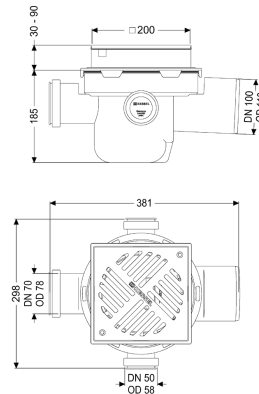

Basiselement "De Universele" DN 100, Rooster rvs, Terugstuwbev.

Artikel informatie

Artikel nr.: 27621
GTIN: 4026092007839
Korting groep: 10

Voordelen

- Flexibele inbouw: draaibaar en in hoogte verstelbaar opzetstuk
- Geïntegreerde terugstuwbeveiliging
- in hoogte verstelbaar

Beschrijving

Het basiselement van kunststof is uitgerust met uitneembare terugstuwbeveiliging met twee terugstuwkleppen, een handmatig vergrendelbare noodafsluiter en een vuilvanger. Het basiselement beschikt bovendien over twee toevoeren van DN 50 en een toevoer van DN 70 met blindstoppen. Materiaal:

PP

Uitvoering

Inhoud slibvang:

ja

Noodvergrendeling:

ja

Waterdichte flens:

Voorgemonteerd in de fabriek

Mechanische terugstuwkleppen:

2

Algemene karakteristieken

Kleur:

zwart

Norm:

EN 1253, EN 13564

Nominale breedte (DN):

100

Uitwendige diameter (DA):

110 mm

Soort afvalwater:

Fecaliënvrij afvalwater

Inbouwsituatie:

vloerinbouw

Afleveringstoestand:

Klaar voor installatie

Terugstuwbeveiliging:

Type 5

ATEX:

nee