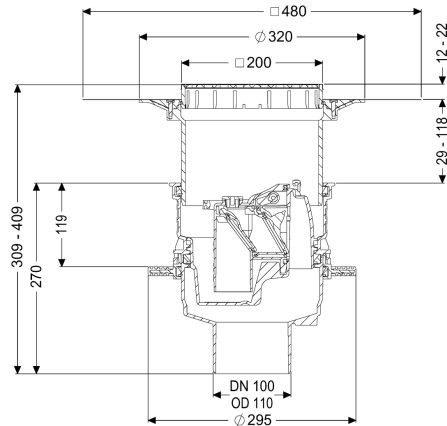

Kelderafvoer Universele Plus vert., Variofix, Terugstuwb., Waterdicht

Artikel informatie

Artikel nr.: 27651
 GTIN: 4026092096888
 Korting groep: 10

Voordelen

- Duurzaam door het gebruik van gerecyclede materialen
- Toevoeren boven de vloerplaat - geen doorvoer vereist
- Onder-uitloop voor eenvoudige installatie en gemakkelijke toegang tot de grondleiding

Beschrijving

De kelderafvoer Universele Plus van kunststof is bedoeld voor het afwateren van fecaliënvrij afvalwater, en is uitgerust met een uitneembare terugstuwbeveiliging met twee terugstuwkleppen en een handmatig vergrendelbare noodafsluiter. Inclusief bouwfaseafdekking. De afvoer is drukwaterdicht tot 0,6 bar (MFPA Leipzig getest)) zoals ook radondicht (IAF Radioökologie GmbH getest).

Uitvoering

Noodvergrendeling:	ja
Waterdichte flens:	Voorgemonteerd in de fabriek
Afdichting van het opzetstuk:	voor verlijmbare bijgeleverde dichtingsmanchet (bd) volgens DIN 18534
Waterinwerkingsklasse conform DIN 18534-1 (tot inclusief):	W3-I
Waterslothoogte:	60 mm
Afvoercapaciteit (l/s) bij 10 mmwk:	1,6
Afvoercapaciteit (l/s) bij 20 mmwk:	1,7
Mechanische terugstuwkleppen:	2
Algemene karakteristieken	
Kleur:	zwart
Norm:	EN 1253
Nominale breedte (DN):	100

Soort afvalwater:	Fecaliënvrij afvalwater
Inbouwsituatie:	vloerinbouw
Terugstuwbeveiliging:	Type 5
ATEX:	nee
Afmetingen	
Netto gewicht:	4,37 kg
Bruto gewicht:	4,88 kg
Diameter:	295 mm
Uitsparingsmaat breedte:	310 mm
Uitsparingsmaat lengte:	310 mm
Verstelbereik:	12 - 28
Inbouwdiepte:	309 - 408 mm
Soort hoogteverstelling:	telescopisch opzetstuk
Hoogte:	270 mm
Lengte verpakking:	443 mm
Breedte verpakking:	338 mm
Hoogte verpakking:	466 mm
Reservoir/basiselement	
Uitvoering aansluiting:	verticaal
Afdekkingskarakteristieken	
Soort afdekking:	Sleufrooster rvs
Afdekkingsmateriaal:	rvs 14301
Afdekking kleur:	zilver
Breedte Afdekking:	200 mm
Hoogte Afdekking:	25 mm
Lengte Afdekking:	200 mm
Belastingsklasse:	K 3 (EN 1253-1)