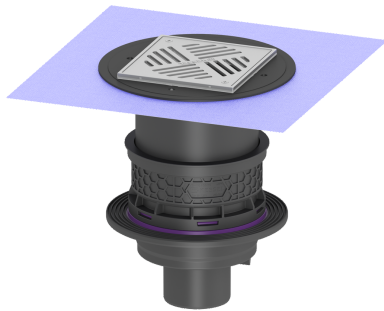

Kelderafvoer Universele Plus vert., Variofix, Terugstuwb., Waterdicht

Artikel informatie

Artikel nr.: 27651
 GTIN: 4026092096888
 Korting groep: 10

Voordelen

- Duurzaam door het gebruik van gerecyclede materialen
- Toevoeren boven de vloerplaat - geen doorvoer vereist
- Onder-uitloop voor eenvoudige installatie en gemakkelijke toegang tot de grondleiding

Beschrijving

De kelderafvoer Universele Plus van kunststof is bedoeld voor het afwateren van fecaliënvrij afvalwater, en is uitgerust met een uitneembare terugstuwbeveiliging met twee terugstuwkleppen en een handmatig vergrendelbare noodafsluiter. Inclusief bouwfaseafdekking. De afvoer is drukwaterdicht tot 0,6 bar (MFPA Leipzig getest)) zoals ook radondicht (IAF Radioökologie GmbH getest).

Uitvoering

Noodvergrendeling:	ja
Waterdichte flens:	Voorgemonteerd in de fabriek
Afdichting van het opzetstuk:	voor verlijmbare bijgeleverde dichtingsmanchet (bd) volgens DIN 18534
Waterinwerkingsklasse conform DIN 18534-1 (tot inclusief):	W3-I
Waterslothoogte:	60 mm
Afvoercapaciteit (l/s) bij 10 mmwk:	1,6
Afvoercapaciteit (l/s) bij 20 mmwk:	1,7
Mechanische terugstuwkleppen:	2
Algemene karakteristieken	
Kleur:	zwart
Norm:	EN 1253
Nominale breedte (DN):	100

Soort afvalwater:	Fecaliënvrij afvalwater
Inbouwsituatie:	vloerinbouw
Terugstuwbeveiliging:	Type 5
ATEX:	nee
Afmetingen	
Netto gewicht:	4,37 kg
Bruto gewicht:	4,88 kg
Diameter:	295 mm
Uitsparingsmaat breedte:	310 mm
Uitsparingsmaat lengte:	310 mm
Verstelbereik:	12 - 28
Inbouwdiepte:	309 - 408 mm
Soort hoogteverstelling:	telescopisch opzetstuk
Hoogte:	270 mm
Lengte verpakking:	443 mm
Breedte verpakking:	338 mm
Hoogte verpakking:	466 mm
Reservoir/basiselement	
Uitvoering aansluiting:	verticaal
Afdekkingskarakteristieken	
Soort afdekking:	Sleufrooster rvs
Afdekkingsmateriaal:	rvs 14301
Afdekking kleur:	zilver
Breedte Afdekking:	200 mm
Hoogte Afdekking:	25 mm
Lengte Afdekking:	200 mm
Belastingsklasse:	K 3 (EN 1253-1)