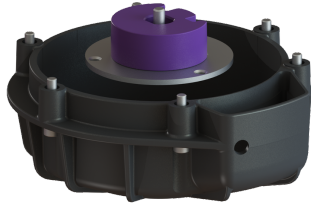

Messenvervangset KTP 1000 / SPZ 1000

Artikel informatie

Artikel nr.: 28075
GTIN: 4026092061923
Korting groep: 90

Beschrijving

Messenvervangset bestaande uit een mes, spiraalbehuizing, centreerdoorn, snijplaat, 3 schroeven met flens, zeskantbout, 6 cilinderkopschroeven, 3 getande borgringen

Algemene karakteristieken

ATEX: nee

Afmetingen

Netto gewicht:	0,69 kg
Bruto gewicht:	0,85 kg
Lengte verpakking:	247 mm
Breedte verpakking:	247 mm
Hoogte verpakking:	180 mm