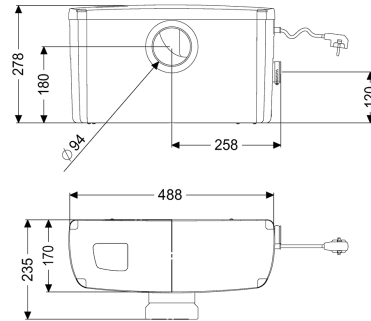

Opvoerinstallatie Minilift F Vrije opstelling

Artikel informatie

Artikel nr.: 28520
GTIN: 4026092072899
Korting groep: 20

Voordelen

- Sterk presterend snijwerk SharkTwister
- Intelligente besturingstechniek
- Eenvoudig onderhoud

Beschrijving

De aansluitklare kleine opvoerinstallatie voor fecaliënhoudend en fecaliënvrij afvalwater is geschikt voor de afvalwaterafvoer van afzonderlijke toiletten. Het verzamelreservoir, gemaakt van kunststof (ABS), is uitgerust met een terugslagklep, actief koolfilter, alarmfunctie en een horizontale toevoer (DN 100) en twee zijtoevoeren (DN 40). De geïntegreerde besturingskast stuurt de opvoerinstallatie voor beperkt gebruik aan via pneumatische niveauregistratie.

Uitvoering

Soort installatie:	Enkele eenheid
Terugstuwbeveiliging:	geïntegreerd
Persleidingaansluiting:	horizontaal

Algemene karakteristieken

Kleur:	wit
Norm:	EN 12050-3
Soort afvalwater:	Fecaliënhoudend afvalwater
Inbouwsituatie:	vrije opstelling
Afleveringstoestand:	aansluitklaar
ATEX:	nee

Afmetingen

Netto gewicht:	7,33 kg
Bruto gewicht:	7,53 kg
Lengte:	488 mm
Breedte:	237 mm