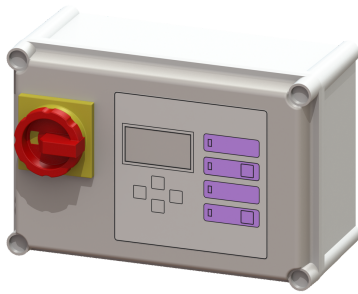

Besturingskast Comfort 400 V, Aqualift Mono, 2,5 – 4,0 A

Artikel informatie

Artikel nr.: 28755
GTIN: 4026092055007
Korting groep: 20

Voordelen

- Zelfdiagnosesysteem (ZDS)
- Potentiaalvrij contact voor storing/alarm
- Herinneringsfunctie voor het volgende onderhoud

Beschrijving

Besturingskast Comfort, geschikt voor enkele 400V-installaties. Gebruiksvriendelijke besturing via het menu op het scherm met meerdere regels. Met zelfdiagnosesysteem (ZDS) en herinneringsfunctie voor het volgende onderhoud. Weergave actuele meetwaarden. Functierelevante parameters kunnen eenvoudig worden ingesteld dankzij de geïntegreerde bedrijfsurenteller. Alarm- en storingsmeldingen kunnen optioneel via gsm worden doorgestuurd.

Uitvoering

Serie: ab 03/2010
Soort installatie: Enkele eenheid

Algemene karakteristieken

Kleur: grijs
Installatietype: Mono
ATEX: nee

Afmetingen

Netto gewicht: 2,47 kg
Bruto gewicht: 3,19 kg
Lengte verpakking: 330 mm
Breedte verpakking: 250 mm
Hoogte verpakking: 190 mm