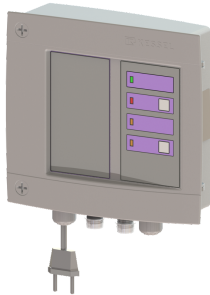

Besturingskast Ecolift XL type 6 voor redundante afsluiter

Artikel informatie

Artikel nr.: 28791
GTIN: 4026092066430
Korting groep: 20

Beschrijving

Aansluitklaar besturingskast met visueel en akoestisch waarschuwingssignaal voor wederzijdse storingsbewaking

Algemene karakteristieken

Kleur: grijs
ATEX: nee

Afmetingen

Netto gewicht: 1,29 kg
Bruto gewicht: 2,03 kg
Lengte verpakking: 390 mm
Breedte verpakking: 190 mm
Hoogte verpakking: 310 mm

Besturing

Beschermingsklasse besturingskast: IP 54
Netfrequentie: 50 Hz
Bedrijfsspanning: 230 V
Kabellengte besturingskast: 1,9 m
Potentiaalvrij contact: optioneel
GSM-interface: nee
USB-interface: ja
Logboekfunctie: nee
Meerregelige displayweergave: nee
Batterijbuffer: ja
Zelfdiagnosesysteem (ZDS): ja
Vermogen max.: 5 kW