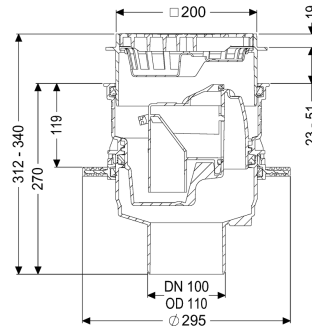

Kelderafvoer Universele Plus vert., zwart, Stankslot, Waterdicht

Artikel informatie

Artikel nr.: 29131
GTIN: 4026092096895
Korting groep: 10

Voordelen

- Duurzaam door het gebruik van gerecyclede materialen
- Toevoeren boven de vloerplaat - geen doorvoer vereist
- Onder-uitloop voor eenvoudige installatie en gemakkelijke toegang tot de grondleiding

Beschrijving

De kelderafvoer Universele Plus van kunststof is bedoeld voor het afwateren van fecaliënvrij afvalwater, en is uitgerust met een uitneembaar stankslot en een vuilvanger. Inclusief bouwphaseafdekking. De afvoer is drukwaterdicht tot 0,6 bar (MFPA Leipzig getest)) zoals ook radondicht (IAF Radioökologie GmbH getest).

Uitvoering

Inhoud slibvang:	ja
Waterdichte flens:	Voorgemonteerd in de fabriek
Afvoercapaciteit (l/s) bij 10 mmwk:	1,4
Afvoercapaciteit (l/s) bij 20 mmwk:	2,5

Algemene karakteristieken

Kleur:	zwart
Norm:	EN 1253
Nominale breedte (DN):	100
Soort afvalwater:	Fecaliënvrij afvalwater
Inbouwsituatie:	vloerinbouw
ATEX:	nee
Stankslot:	inclusief

Afmetingen

Netto gewicht:	3,17 kg