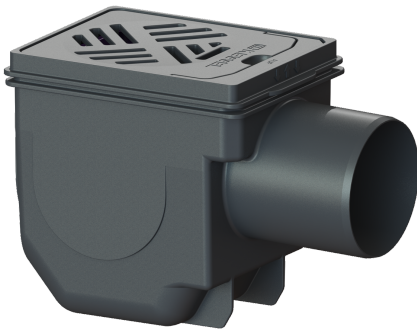

Kelderafvoer DN 100, Rooster zwart, 150 x 190 mm

Artikel informatie

Artikel nr.: 33101
GTIN: 4026092007860
Korting groep: 10

Voordelen

- Geïntegreerd stankslot
- Inclusief vuilvanger

Beschrijving

De kelderafvoer van kunststof voor vloerinbouw is uitgerust met een stankslot en een vuilvanger. Het opzetstuk met sleufrooster is telescopisch in hoogte verstelbaar.

Uitvoering

Inhoud slibvang:	ja
Waterslothoogte:	50 mm
Afvoercapaciteit (l/s) bij 20 mmwk:	1,8

Algemene karakteristieken

Norm:	EN 1253-1
Nominale breedte (DN):	100
Uitwendige diameter (DA):	110 mm
ATEX:	nee
Stankslot:	inclusief

Afmetingen

In hoogte verstelbaar:	25 - 55 mm
Netto gewicht:	1,37 kg
Bruto gewicht:	1,45 kg
Uitsparingsmaat breedte:	190 mm
Uitsparingsmaat lengte:	320 mm
Inbouwdiepte:	210 - 240 mm
Soort hoogteverstelling:	telescopisch opzetstuk
Lengte:	285 mm
Breedte:	170 mm
Lengte verpakking:	290 mm
Breedte verpakking:	170 mm
Hoogte verpakking:	200 mm

Reservoir/basiselement

Materiaal afvoerelement:	PP
--------------------------	----

Uitvoering aansluiting:	zijwaarts
Afdekkingskarakteristieken	
Soort afdekking:	Sleufrooster
Afdekkingsmateriaal:	Kunststof
Afdekking kleur:	zwart
Breedte Afdekking:	190 mm
Lengte Afdekking:	150 mm
Framemateriaal:	Kunststof
Vergrendeling:	ingelegd
Belastingsklasse:	K 3 (EN 1253-1)
Framebreedte:	159 mm
Framelengte:	200 mm
Materiaal opzetstuk:	Kunststof
Inhoud slibvang:	ja